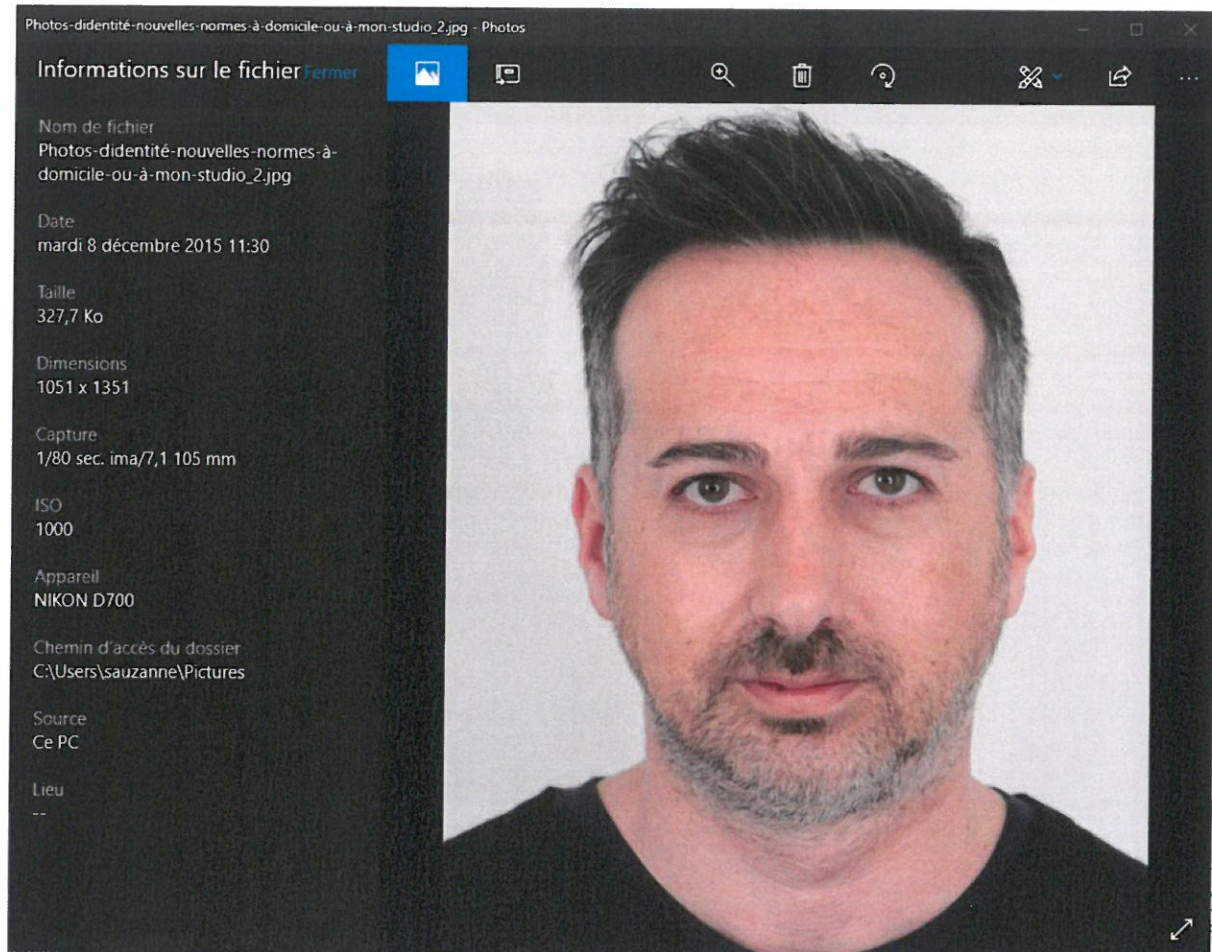

Pour connaître la taille d'une photo dans Windows :

- double cliquez sur la photo
- cliquez avec le bouton droit sur 'Informations sur le fichier', les données suivantes doivent apparaître :

Figure 1 : caractéristiques d'une photo dans l'outil de visualisation des photos de Windows 10